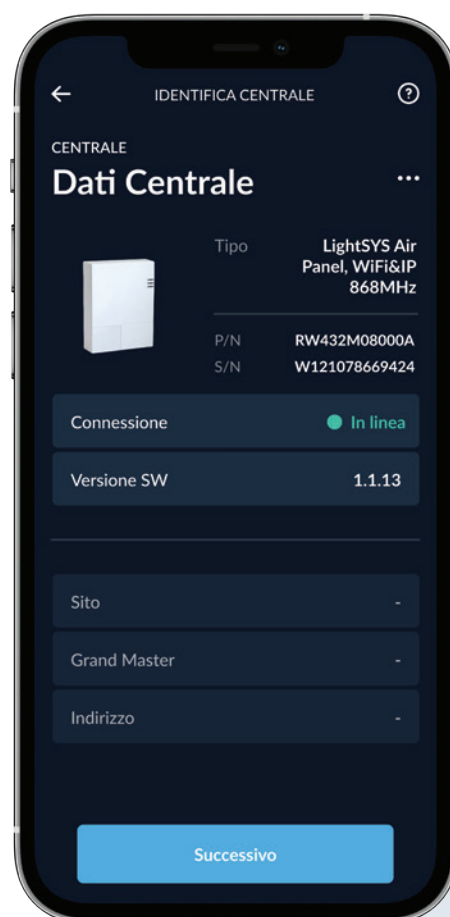

Sperimenta i benefici tangibili di un'installazione rapida e senza problemi con il nuovo Configuratore in HandyApp, un intuitivo wizard che ti guida attraverso il processo di configurazione.

Scopri il futuro dei sistemi di sicurezza radio con **LightSYS Air.**

LightSYS Air, con IP LAN e Wi-Fi integrati, offre una connettività stabile e affidabile, e un'ampia copertura radio.

Offre fino a 128 zone radio e una scelta tra colori eleganti: bianco o nero mezzanotte. È la scelta ideale per gli installatori professionali e utenti che cercano un design pulito che ben si adatta a siti residenziali e commerciali.