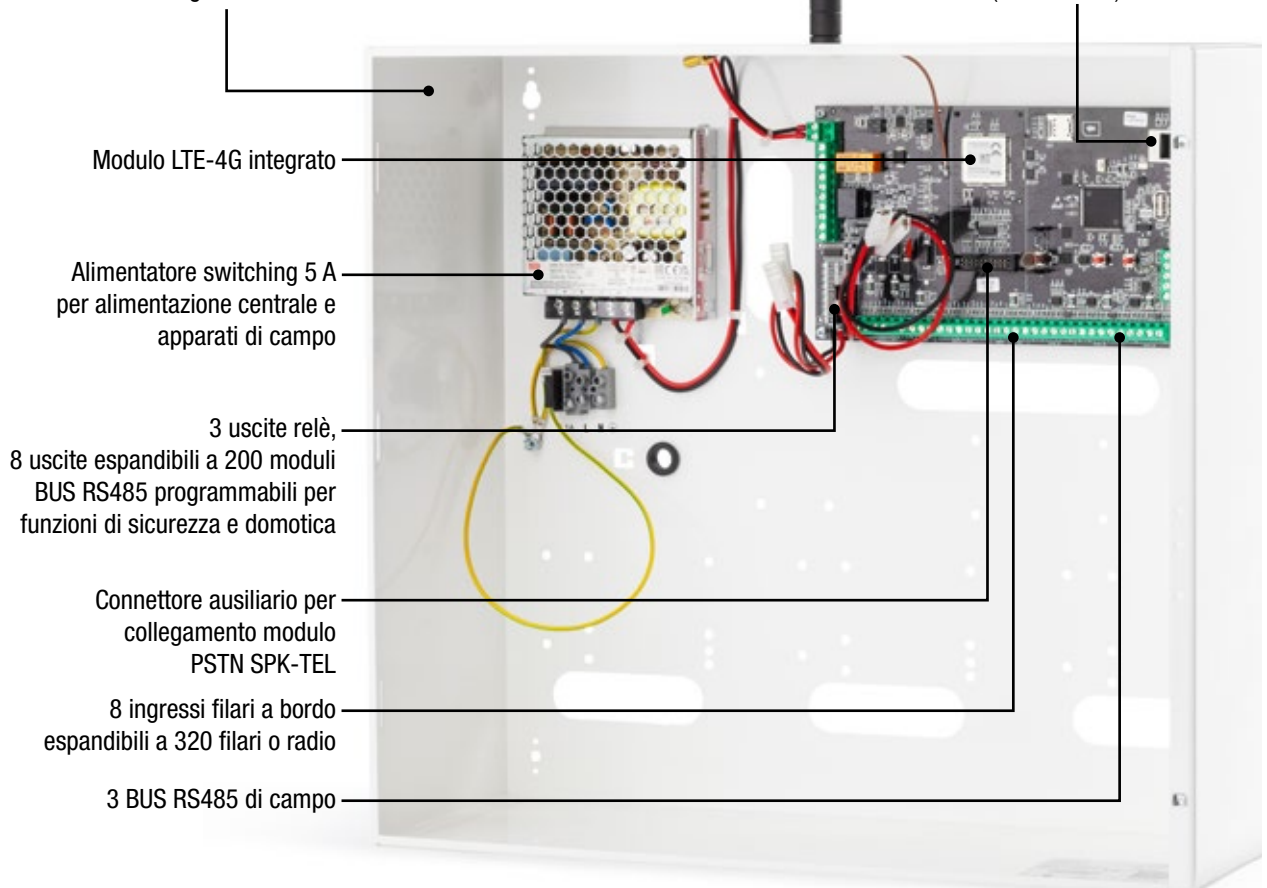

AXEL 320

Centrale d'allarme filare professionale a 320 zone capace di assicurare la massima protezione e personalizzazione dell'impianto. Tecnologia versatile, capace di servire il canale residenziale, commerciale e industriale, garantendo alte prestazioni anche in impianti di considerevoli dimensioni.

PRINCIPALI CARATTERISTICHE:

- 8 ingressi espandibili a 320
- 320 dispositivi radio Axeta
- 200 uscite programmabili
- 16 gruppi, 3 parzializzazioni ciascuno
- 16 radiocomandi
- Modulo LTE-4G integrato
- Text-to-Speech integrato
- Rete Ethernet integrata
- App AXEL-Cloud
- Alimentatore 5 A
- Cei-Abi

Box metallico studiato per alloggiamento di schede aggiuntive e per 2 batterie di backup standard da 7,5 Ah oppure da 18 Ah controllate singolarmente

Scheda di rete integrata per programmazione e gestione remota (APP-CLOUD)

Modulo LTE-4G integrato

Alimentatore switching 5 A per alimentazione centrale e apparati di campo

3 uscite relè, 8 uscite espandibili a 200 moduli BUS RS485 programmabili per funzioni di sicurezza e domotica