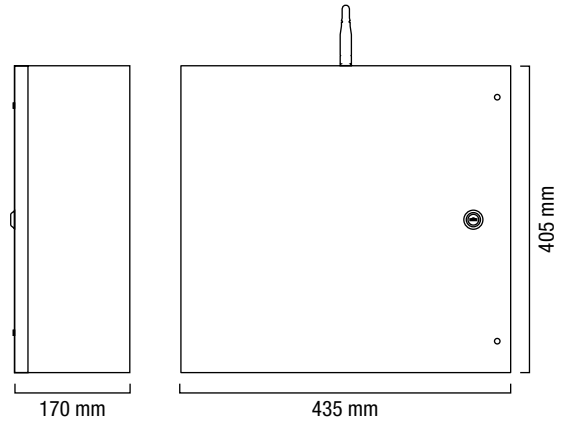

AXEL 320

Centrale d'allarme filare professionale a 320 zone capace di assicurare la massima protezione e personalizzazione dell'impianto. Tecnologia versatile, capace di servire il canale residenziale, commerciale e industriale, garantendo alte prestazioni anche in impianti di considerevoli dimensioni.