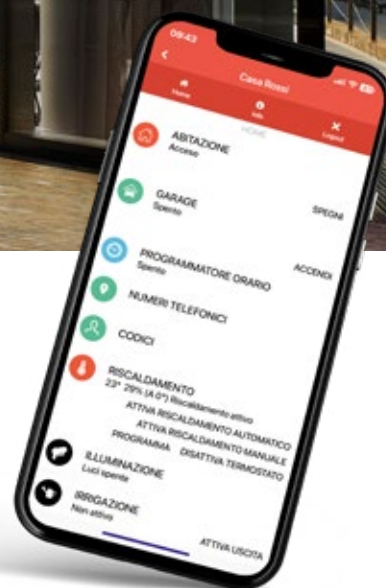

Modulo LTE-4G integrato

Alimentatore switching 5 A per alimentazione centrale e apparati di campo

3 uscite relè, 8 uscite espandibili a 200 moduli BUS RS485 programmabili per funzioni di sicurezza e domotica

Connettore ausiliario per collegamento modulo PSTN SPK-TEL

8 ingressi filari a bordo espandibili a 320 filari o radio

3 BUS RS485 di campo

GESTIONE DELLA CENTRALE

- **IN LOCALE** tramite tastiere, chiavi elettroniche o Smart-Card
- **REMOTA** tramite smartphone in vocale, SMS, App AXEL-Cloud per Android o iOS connessa a internet (disponibile anche in modalità webservice)