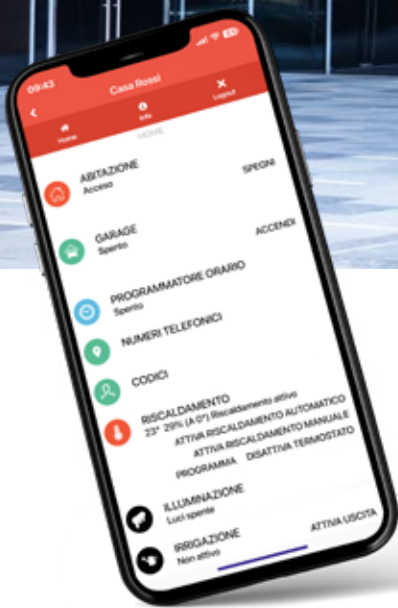

GESTIONE DELLA CENTRALE

- **IN LOCALE** tramite tastiere, chiavi elettroniche o Smart-Card
- **REMOTA** tramite smartphone in vocale, SMS, App AXEL-Cloud per Android o iOS connessa a internet (disponibile anche in modalità webservice)

AXEL 160

- Centrale filare d'allarme 8 ingressi espandibili a 160, modulo LTE-4G integrato - Text-to-Speech integrato - Ethernet TCP/IP integrato - Alimentatore 3,5 A. Possibilità integrazione funzionalità automazione edificio

UNITA' PER
CONFEZIONE

PREZZO € / UNITA'

1

1.100,00