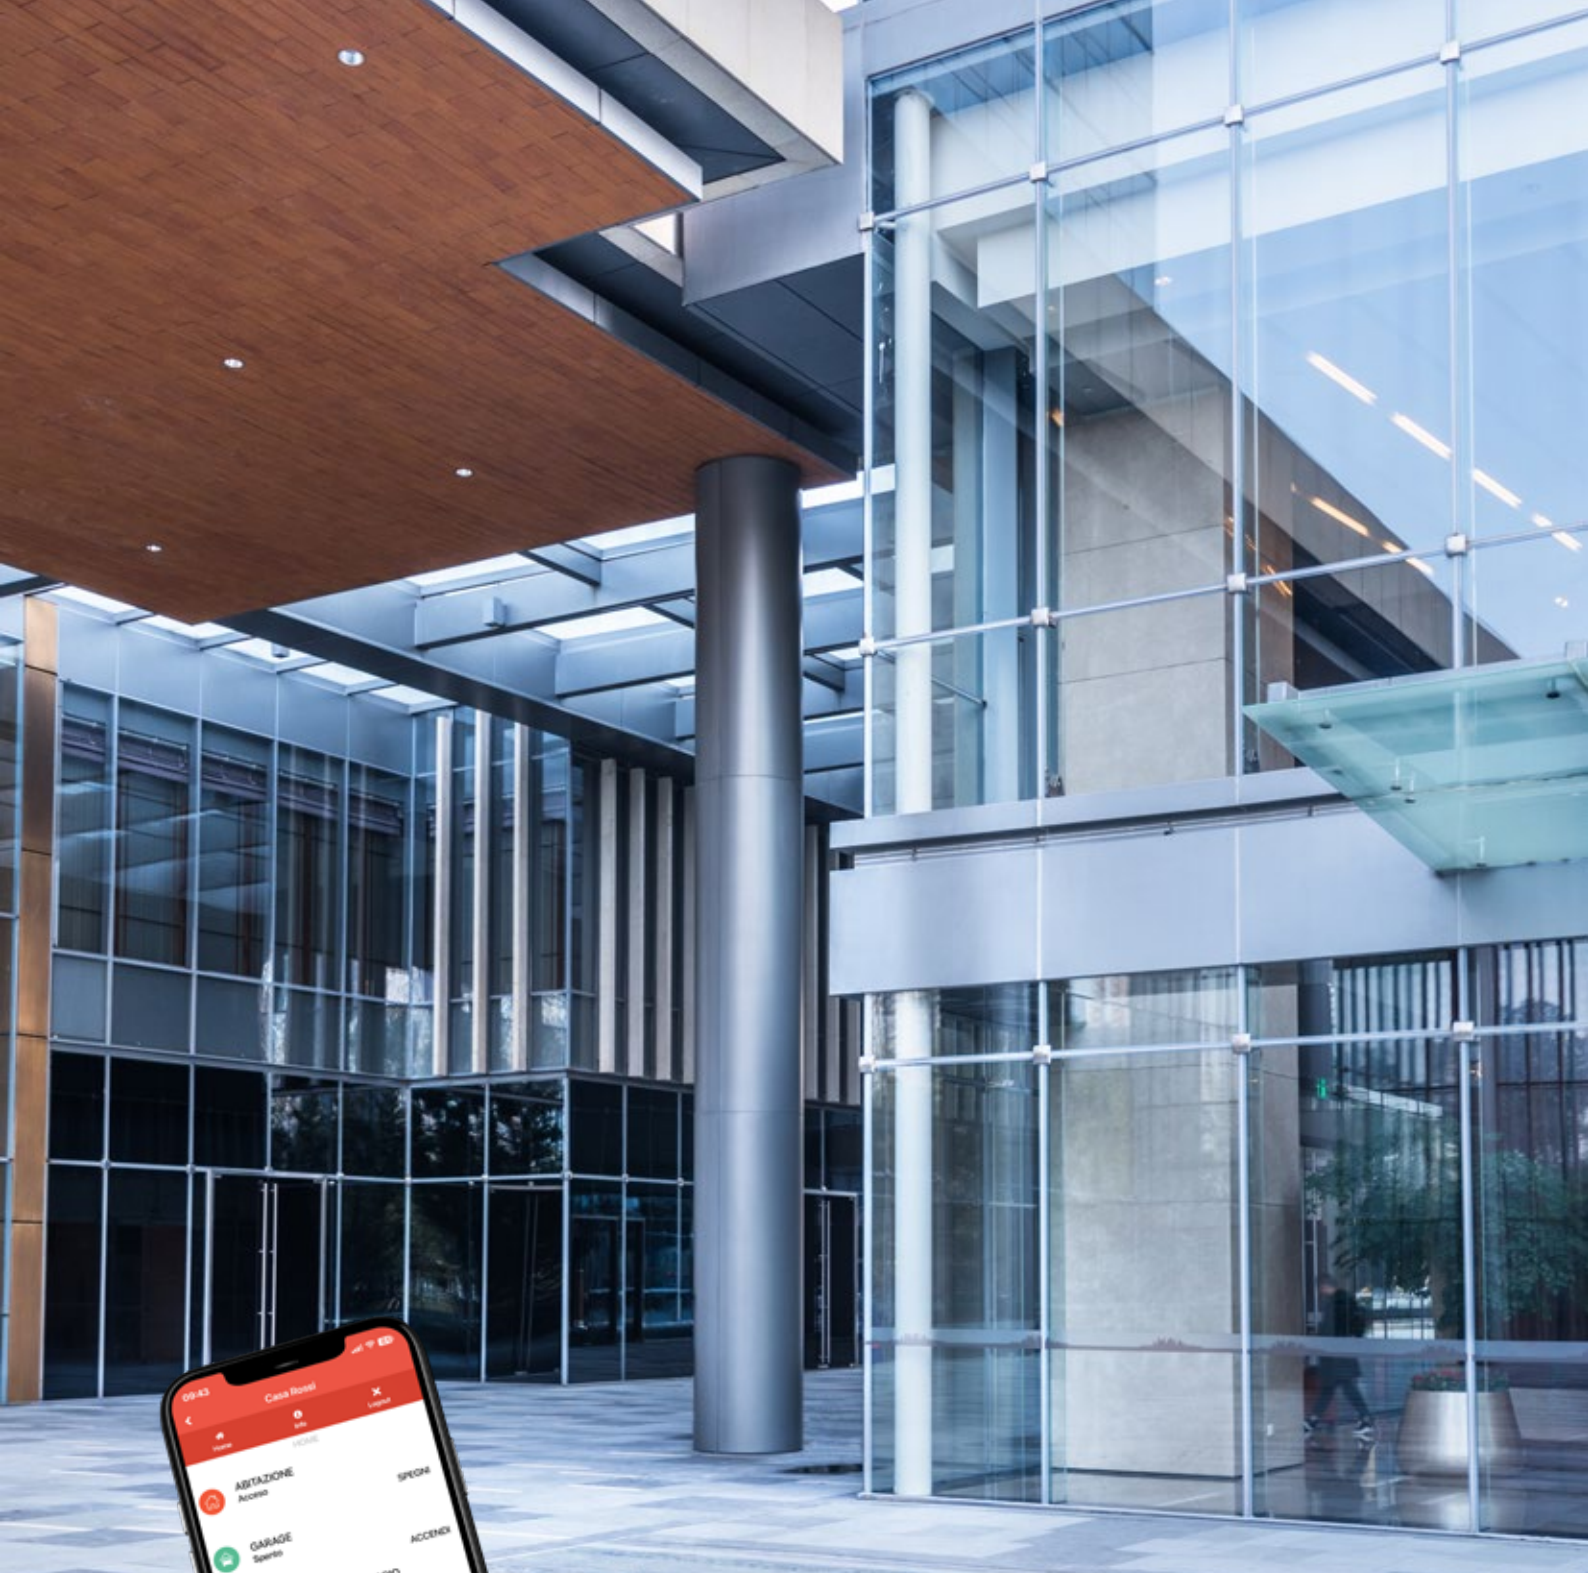

AXEL 160

Centrale d'allarme filare a 160 zone ideale per applicazione in ambito residenziale ma anche in strutture commerciali, edifici e infrastrutture.

AXEL 160 consente l'integrazione del sistema radio Axeta e dei dispositivi connessi tramite apposita base station AX-868sw, per gestire in modo sicuro anche impianti ibridi filari-radio.

PRINCIPALI CARATTERISTICHE:

- 8 ingressi espandibili a 160
- 160 dispositivi radio Axeta
- 120 uscite programmabili
- 16 gruppi, 3 parzializzazioni ciascuno
- 16 radiocomandi
- Modulo LTE-4G integrato
- Text-to-Speech integrato
- Rete Ethernet integrata
- App AXEL-Cloud
- Alimentatore 3,5 A
- Cei-Abi

Box metallico studiato per alloggiamento di schede aggiuntive e per batteria di backup standard da 7,5 Ah oppure da 18 Ah

GESTIONE DELLA CENTRALE

- **IN LOCALE** tramite tastiere, chiavi elettroniche o Smart-Card
- **REMOTA** tramite smartphone in vocale, SMS, App AXEL-Cloud per Android o iOS connessa a internet (disponibile anche in modalità webservice)

AXEL 160

- ▶ Centrale filare d'allarme 8 ingressi espandibili a 160, modulo LTE-4G integrato - Text-to-Speech integrato - Ethernet TCP/IP integrato - Alimentatore 3,5 A. Possibilità integrazione funzionalità automazione edificio