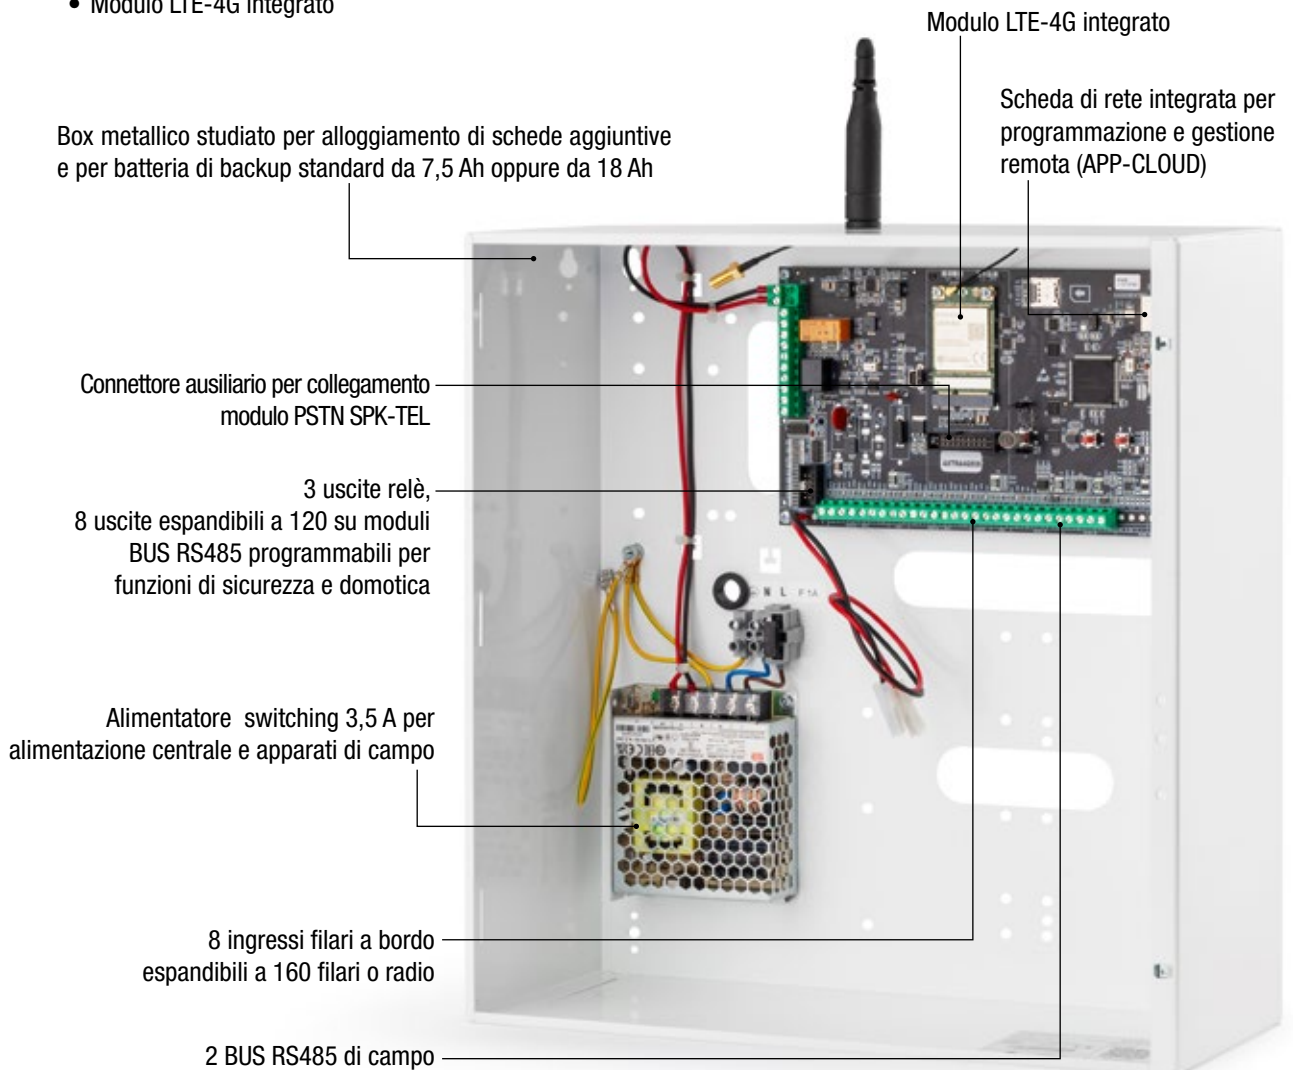

AXEL 160

Centrale d'allarme filare a 160 zone ideale per applicazione in ambito residenziale ma anche in strutture commerciali, edifici e infrastrutture.

AXEL 160 consente l'integrazione del sistema radio Axeta e dei dispositivi connessi tramite apposita base station AX-868sw, per gestire in modo sicuro anche impianti ibridi filari-radio.

PRINCIPALI CARATTERISTICHE:

- 8 ingressi espandibili a 160
- 160 dispositivi radio Axeta
- 120 uscite programmabili
- 16 gruppi, 3 parzializzazioni ciascuno
- 16 radiocomandi
- Modulo LTE-4G integrato
- Text-to-Speech integrato
- Rete Ethernet integrata
- App AXEL-Cloud
- Alimentatore 3,5 A
- Cei-Abi

Box metallico studiato per alloggiamento di schede aggiuntive e per batteria di backup standard da 7,5 Ah oppure da 18 Ah

GESTIONE DELLA CENTRALE

- **IN LOCALE** tramite tastiere, chiavi elettroniche o Smart-Card
- **REMOTA** tramite smartphone in vocale, SMS, App AXEL-Cloud per Android o iOS connessa a internet (disponibile anche in modalità webservice)

AXEL 160

- ▶ Centrale filare d'allarme 8 ingressi espandibili a 160, modulo LTE-4G integrato - Text-to-Speech integrato - Ethernet TCP/IP integrato - Alimentatore 3,5 A. Possibilità integrazione funzionalità automazione edificio