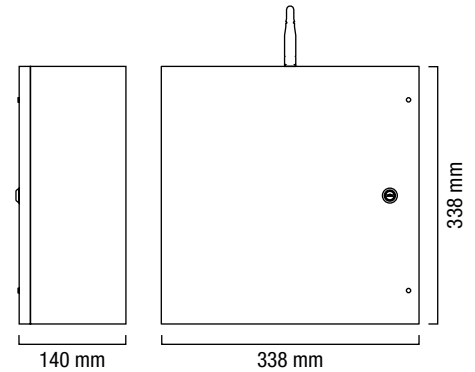

PRINCIPALI CARATTERISTICHE:

- 8 ingressi espandibili a 160
- 160 dispositivi radio Axeta
- 120 uscite programmabili
- 16 gruppi, 3 parzializzazioni ciascuno
- 16 radiocomandi
- Modulo LTE-4G integrato
- Text-to-Speech integrato
- Rete Ethernet integrata
- App AXEL-Cloud
- Alimentatore 3,5 A
- Cei-Abi