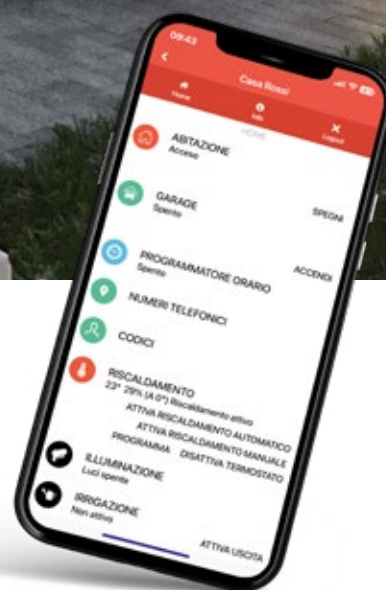

AXEL 80

Centrale d'allarme filare a 80 zone ideale per applicazione in ambito residenziale ma anche in strutture commerciali, edifici e infrastrutture.

AXEL 80 consente l'integrazione del sistema radio Axeta e dei dispositivi connessi tramite apposita base station AX-868sw, per gestire in modo sicuro anche impianti ibridi filari-radio.

PRINCIPALI CARATTERISTICHE:

- 8 ingressi espandibili a 80
- 80 dispositivi radio Axeta
- 80 uscite programmabili
- 8 gruppi, 3 parzializzazioni ciascuno
- 16 radiocomandi
- Modulo LTE-4G integrato
- Text-to-Speech integrato
- Rete Ethernet integrata
- App AXEL-Cloud
- Alimentatore 3,5 A
- Cei-Abi

Box metallico studiato per alloggiamento di schede aggiuntive e per batteria di backup standard da 7,5 Ah oppure da 18 Ah

GESTIONE DELLA CENTRALE

- **IN LOCALE** tramite tastiere, chiavi elettroniche o Smart-Card
- **REMOTA** tramite smartphone in vocale, SMS, App AXEL-Cloud per Android o iOS connessa a internet (disponibile anche in modalità webservice)