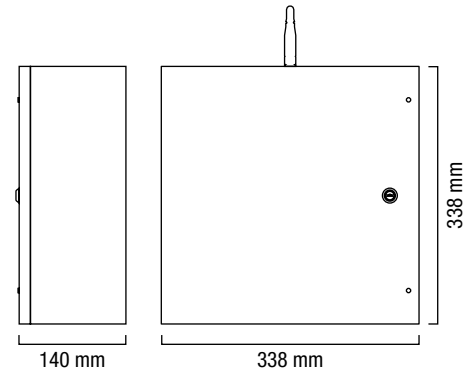

PRINCIPALI CARATTERISTICHE:

- 8 ingressi espandibili a 80
- 80 dispositivi radio Axeta
- 80 uscite programmabili
- 8 gruppi, 3 parzializzazioni ciascuno
- 16 radiocomandi
- Modulo LTE-4G integrato
- Text-to-Speech integrato
- Rete Ethernet integrata
- App AXEL-Cloud
- Alimentatore 3,5 A
- Cei-Abi