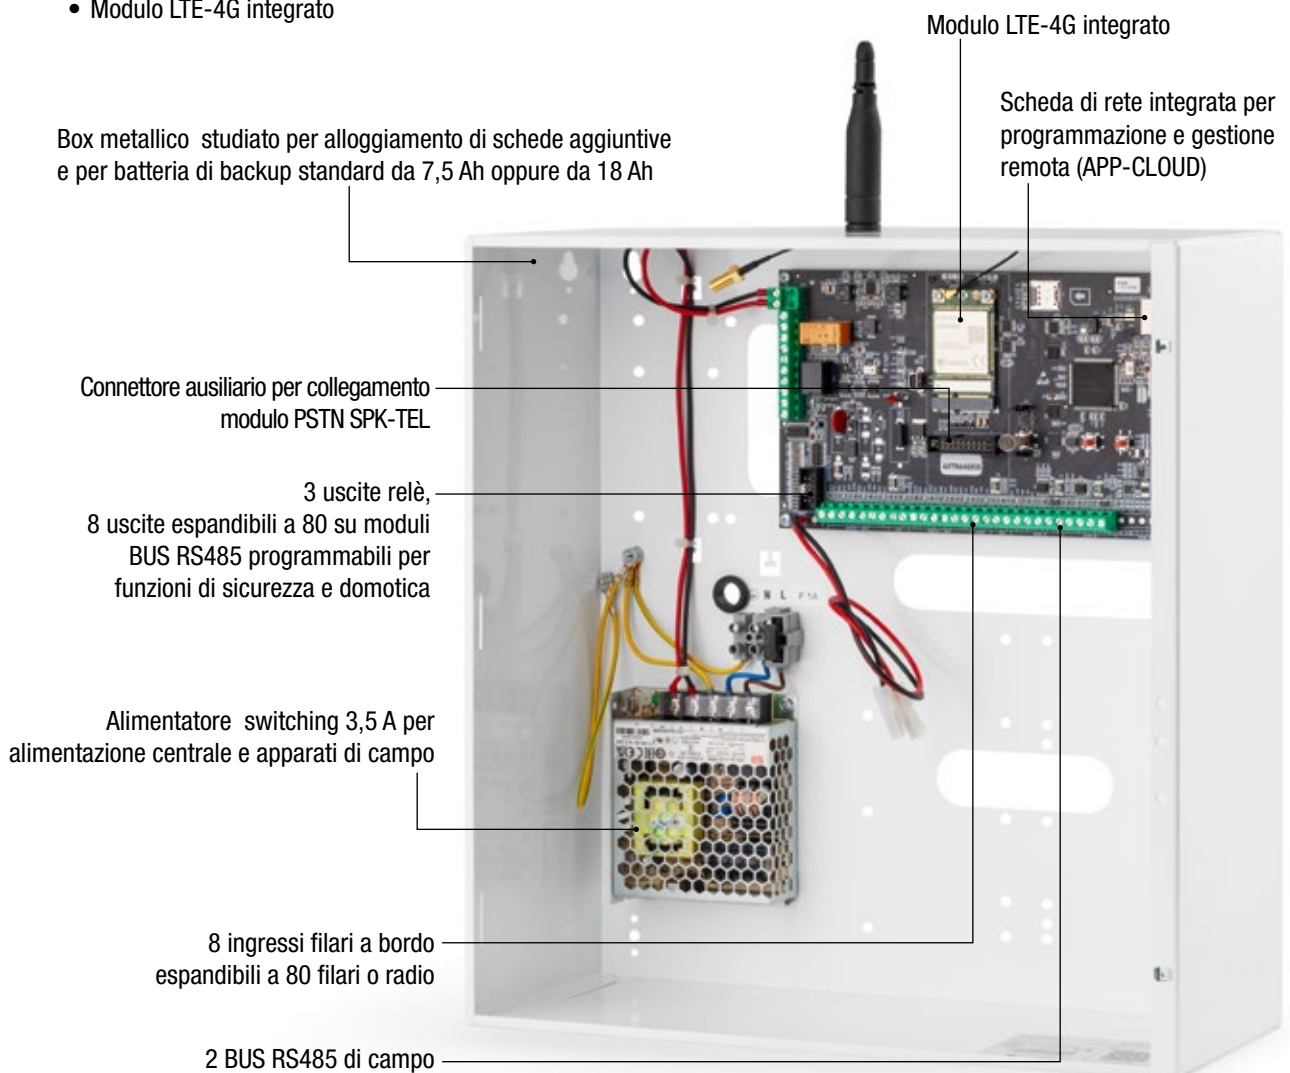

AXEL 80

Centrale d'allarme filare a 80 zone ideale per applicazione in ambito residenziale ma anche in strutture commerciali, edifici e infrastrutture.

AXEL 80 consente l'integrazione del sistema radio Axeta e dei dispositivi connessi tramite apposita base station AX-868sw, per gestire in modo sicuro anche impianti ibridi filari-radio.

PRINCIPALI CARATTERISTICHE:

- 8 ingressi espandibili a 80
- 80 dispositivi radio Axeta
- 80 uscite programmabili
- 8 gruppi, 3 parzializzazioni ciascuno
- 16 radiocomandi
- Modulo LTE-4G integrato
- Text-to-Speech integrato
- Rete Ethernet integrata
- App AXEL-Cloud
- Alimentatore 3,5 A
- Cei-Abi

Box metallico studiato per alloggiamento di schede aggiuntive e per batteria di backup standard da 7,5 Ah oppure da 18 Ah

GESTIONE DELLA CENTRALE

- **IN LOCALE** tramite tastiere, chiavi elettroniche o Smart-Card
- **REMOTA** tramite smartphone in vocale, SMS, App AXEL-Cloud per Android o iOS connessa a internet (disponibile anche in modalità webservice)

UNITA' PER
CONFEZIONE

PREZZO € / UNITA'

AXEL 80

- ▶ Centrale filare d'allarme 8 ingressi espandibili a 80, modulo LTE-4G integrato - Text-to-Speech integrato - Ethernet TCP/IP integrato - Alimentatore 3,5 A. Possibilità integrazione funzionalità automazione edificio