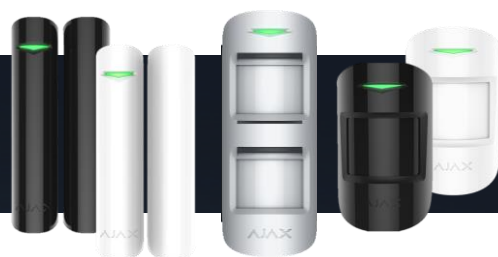

MANUAL CALL POINT Colore Rosso Colore Blu		Pulsante wireless a parete per l'attivazione manuale dell'allarme antincendio, disattivazione della trasmissione dell'allarme alla CRA	134.00 €
KEYPAD Colore Bianco Colore Nero		Tastiera a sfioramento wireless	153.00 €
KEYPAD PLUS Colore Bianco Colore Nero		Tastiera a sfioramento wireless con lettore di TAG/card	188.00 €
KEYPAD TOUCHSCREEN Colore Bianco Colore Nero		Tastiera wireless con touch screen con lettore di TAG/card e Bluetooth	453.00 €
PASS Colore Bianco Colore Nero		Carta contactless protetta per tastiera Keypad Plus (3 Badge)	30.00 €
TAG Colore Bianco Colore Nero		Portachiavi crittografato contactless per tastiera Keypad Plus (3 TAG)	30.00 €

RILEVATORI

DOOR PROTECT Colore Bianco Colore Nero		Contatto Magnetico wireless per porte e finestre	58.00 €
DOOR PROTECT PLUS Colore Bianco Colore Nero		Contatto Magnetico wireless per porte e finestre, sensore d'urto/vibrazione e di spostamento / inclinazione integrati	86.00 €
GLASS PROTECT Colore Bianco Colore Nero		Rilevatore Rottura Vetri miniaturizzato	93.00 €