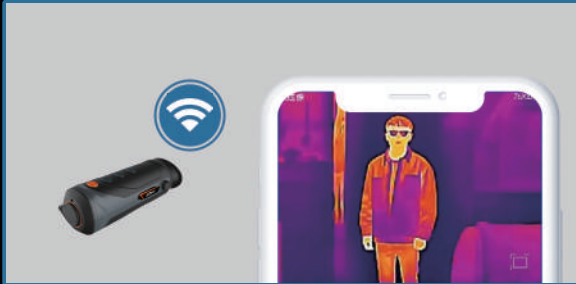

alhua
TECHNOLOGY

ESPLORA OLTRE IL VISIBILE

Immagini
Eccezionali

Batteria a
Lunga Durata

Hotspot Wi-Fi
e App

Funzioni
Intelligenti

Design Compatto
ed Ergonomico

Highlights

● Hotspot Wi-Fi e App

Si può connettere il monocolo allo smartphone tramite l'Hotspot Wi-Fi integrato per preview e gestione in tempo reale dall'App.

● Misurazione Distanze

Selezionando il tipo di target e posizionandovi al di sopra e al di sotto le linee di misurazione, è possibile ottenere la distanza dal target stesso

● Quattro Palette di Colori

Quattro palette di colori per soddisfare le esigenze di osservazione in scenari differenti: White hot, Rainbow, Iron red e Alarm.

● Design Compatto ed Ergonomico

Design ergonomico per un'impugnatura confortevole. Scocca con grado di protezione IP67 ottenuto dopo il test di caduta da 2 metri.