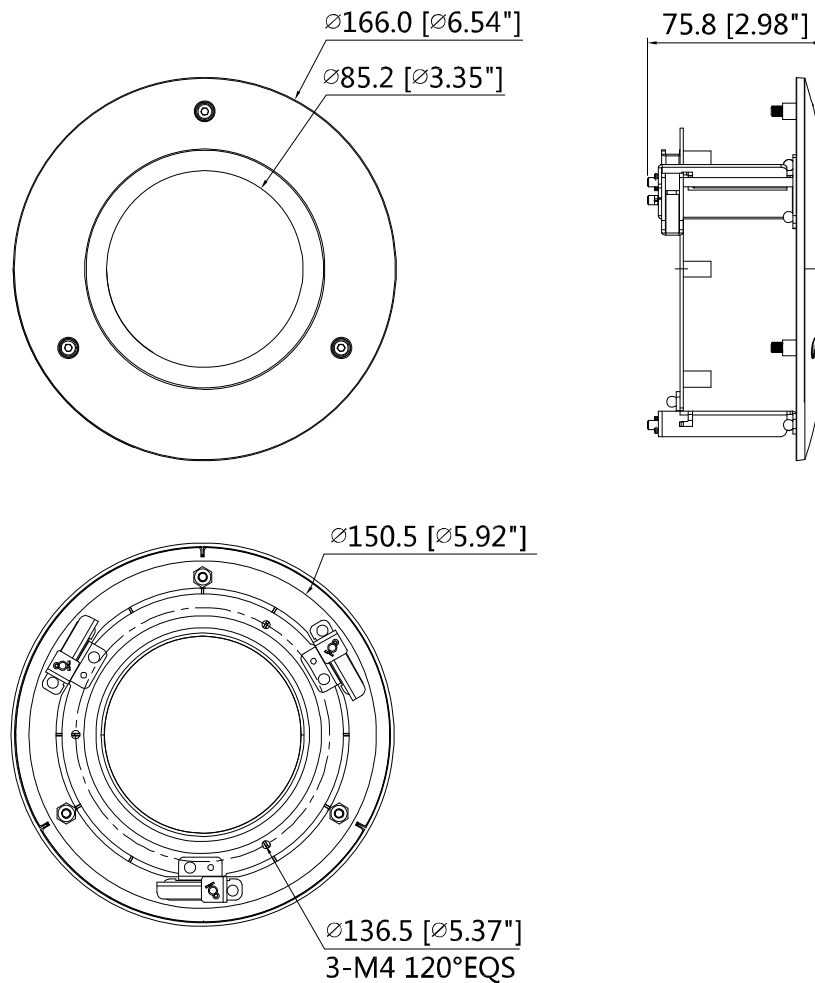

DH-PFB200C

Staffa di montaggio a soffitto

Caratteristiche

- Design Estetico
- Staffa di montaggio a soffitto
- Materiale: SECC & PC

Specifiche Tecniche

Modello	DH-PFB200C
Generale	
Materiale	SECC & PC
Dimensioni	Φ166mmx75.8mm (Φ6.54"x2.98")
Filettatura in pollici	G3/4"
Temperatura di operatività	-40°C~+60°C (-40°F ~+140°F) .
Umidità	0~90% RH
Carico Portante	1kg (2.2lb)
Peso	0.32kg (0.71lb)
Colore	Bianco
Modelli Compatibili	Si prega di vedere "Selezione degli accessori"

Order Information

Tipo	Codice	Descrizione
Serie di supporti	DH-PFB200C	Staffa di montaggio a soffitto
	PFB200C	Staffa di montaggio a soffitto

Dimensioni (mm/inch)

Applicazione

Informazioni sulla confezione

- Staffa di montaggio a soffitto *1
- M4 V iti*3
- Chiave Inglese *1