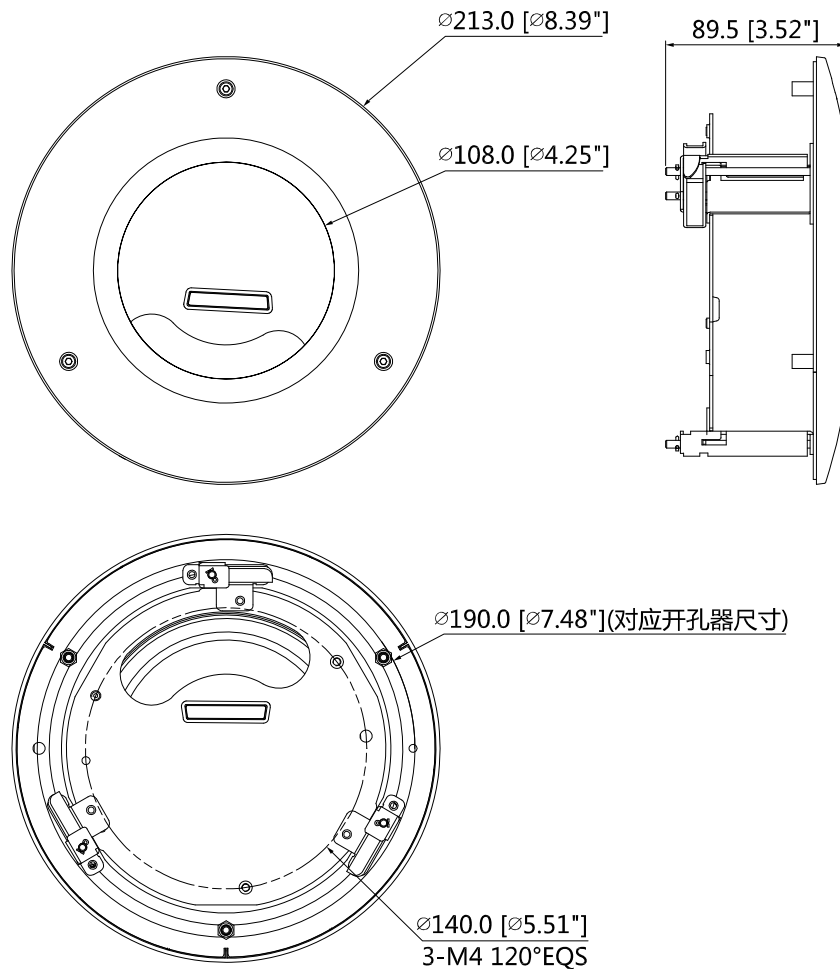

## Caratteristiche

- Design Estetico
- Staffa di montaggio a soffitto
- Materiale: SECC & PC

## Specifiche Tecniche

<b>Modello</b>	<b>DH-PFB201C</b>
<b>Generale</b>	
Materiale	SECC & PC
Dimensioni	Φ213mmx89.5mm (Φ8.39"x3.52")
Filettatura in pollici	G3/4"
Temperatura di operatività	-40°C ~ +60°C (-40°F ~ +140°F)
Umidità	0~90% RH
Carico Portante	1.5kg (3.31lb)
Peso	0.61kg (1.34lb)
Colore	Bianco
Modelli compatibili	Si prega di vedere "Selezione degli accessori"

## Dimensioni (mm/inch)