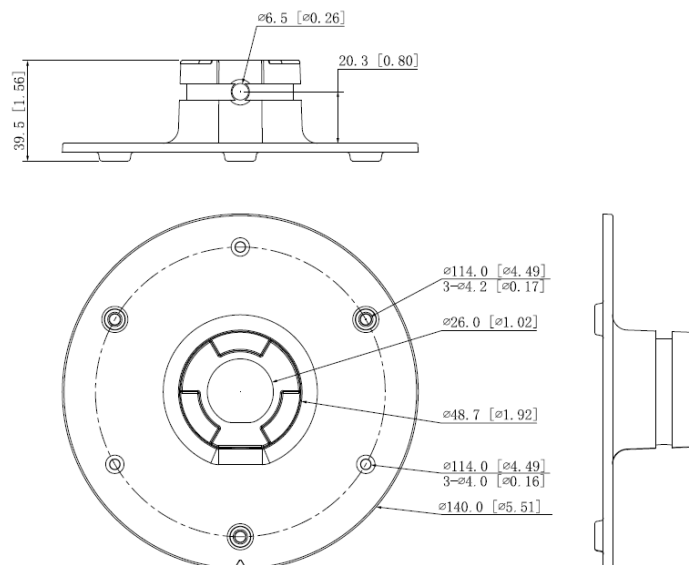

DH-PFA108

Piastra adattatore

Caratteristiche

- Design Estetico
- Materiale: Alluminio
- Piastra adattatore speciale per telecamera dome IR da 4 * 2MP

Specifiche Tecniche

Modello DH-PFA108

Generale

Materiale	Alluminio
Dimensioni (WxHxD)	φ140mmx39.5mm (φ5.51"x1.56")
Peso	0.23kg (0.51lb)
#arico Portante (fronte)	3kg (6.61lb)
Colore	" bianco
temperatura di operati it	-40 °C ~+60 °C (-40 °F ~+140 °F)
umidità	0~90% RH
Modelli #ompatibili	DH-PFB300C, DH-PFB303W, DH-PFA111

Informazioni per ordine

Tipo	Codice	Descrizione
Serie di supporti per fotocamera	DH-PFA108	Piastra adattatrice
	DH-PFB300C	ota a di o ta io a so itto
	PFB300C	ota a di o ta io a so itto
	DH-PFB303W	ota a di o ta io a arete
	PFB303W	ota a di o ta io a arete
	DH-PFA111	° dattatore di o ta io
	PFA111	° dattatore di o ta io

Dimensioni(mm/inch)

Applicazione

Montaggio a soffitto

Montaggio a Muro

Informazioni sulla confezione

- Piastra adattatri e *1
- M4x10 *3
- W# ia e @ ese *1