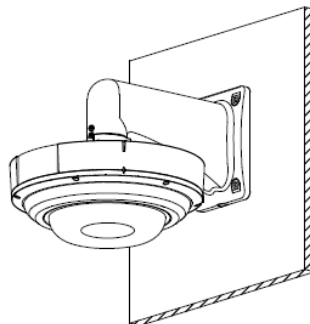

DH-PFA108

Piastra adattatore

Caratteristiche

- Design Estetico
- Materiale: Alluminio
- Piastra adattatore speciale per telecamera dome IR da 4 * 2MP

Specifiche Tecniche

Modello DH-PFA108

Generale

Materiale	Alluminio
Dimensioni (WxHxD)	φ140mmx39.5mm (φ5.51"x1.56")
Peso	0.23kg (0.51lb)
#arico Portante (fronte)	3kg (6.61lb)
Colore	" bianco
temperatura di operati it	-40 °C ~+60 °C (-40 °F ~+140 °F)
umidità	0~90% RH
Modelli #ompatibili	DH-PFB300C, DH-PFB303W, DH-PFA111

Informazioni per ordine

Tipo	Codice	Descrizione
Serie di supporti per fotocamera	DH-PFA108	Piastra adattatrice
	DH-PFB300C	ota a di o ta io a so itto
	PFB300C	ota a di o ta io a so itto
	DH-PFB303W	ota a di o ta io a arete
	PFB303W	ota a di o ta io a arete
	DH-PFA111	° dattatore di o ta io
	PFA111	° dattatore di o ta io

Dimensioni(mm/inch)

Applicazione

Montaggio a soffitto

Montaggio a Muro

Informazioni sulla confezione

- Piastra adattatri e *1
- M4x10 *3
- W# ia e @ ese *1