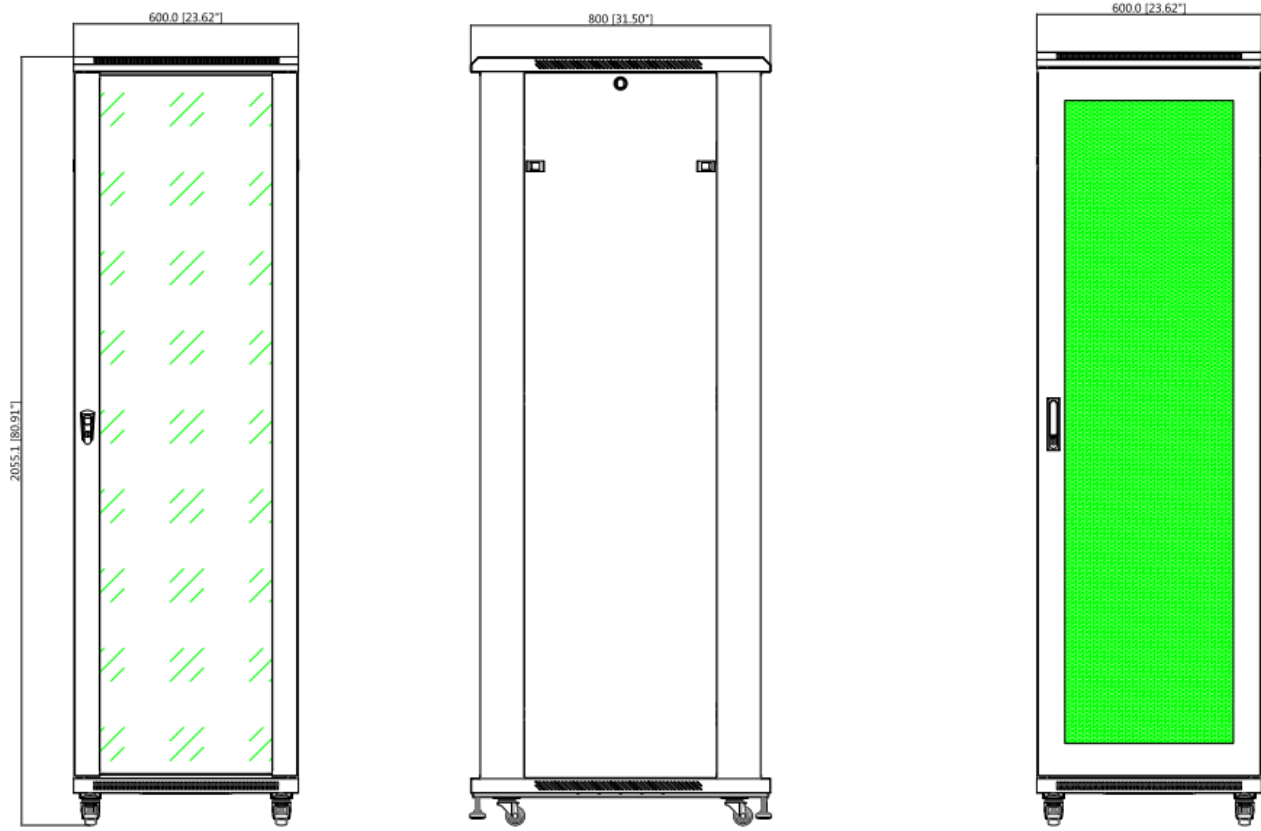

Dimensioni(mm/inch)

Informazioni sulla confezione

- 19" 42U #a a oka *1
- # a @ *1
- # a *4
- kuo ao r a *4
- ∞ r *4
- M6 † *40