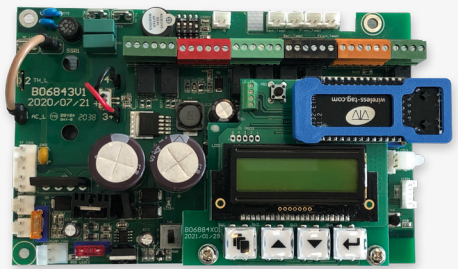

Struttura in acciaio
Garantisce una maggior resistenza e minori costi di manutenzione.

Zero consumi
Durante l'inattività dell'impianto.

NOVITÀ

Scheda di rete (CONCSS-WT32IP)

Verifica dello stato del nebbiogeno in qualsiasi momento

→ TUTTO VIA CLOUD

Programmabile grazie a diversi livelli di permesso

→ TUTTO VIA CLOUD

Smoke Screen Sentinel+

Device Status page

Smoke Screen Sentinel+

Self test page