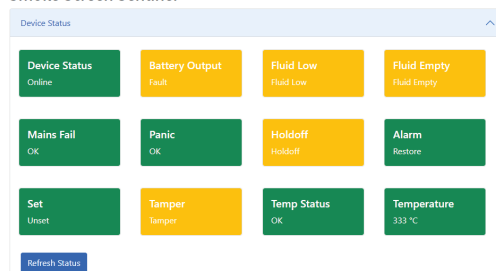

Struttura in acciaio
Garantisce una maggior resistenza e minori costi di manutenzione.

Zero consumi
Durante l'inattività dell'impianto.

NOVITÀ

Scheda di rete (CONCSS-WT32IP)

Verifica dello stato del nebbiogeno in qualsiasi momento

→ TUTTO VIA CLOUD

Programmabile grazie a diversi livelli di permesso

→ TUTTO VIA CLOUD

Smoke Screen Sentinel+

Device Status page

Smoke Screen Sentinel+

Self test page