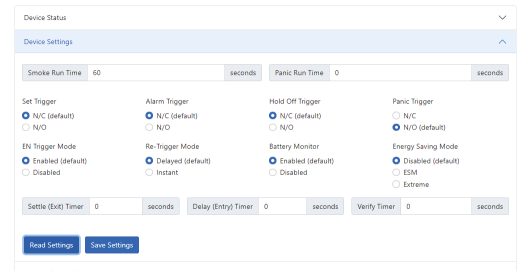

Struttura in acciaio
Garantisce una maggior resistenza e minori costi di manutenzione.

Zero consumi
Durante l'inattività dell'impianto.

NOVITÀ

Scheda di rete (CONCSS-WT32IP)

Verifica dello stato del nebbiogeno in qualsiasi momento

→ TUTTO VIA CLOUD

Programmabile grazie a diversi livelli di permesso

→ TUTTO VIA CLOUD

Smoke Screen Sentinel+

Device Status page

Smoke Screen Sentinel+

Self test page