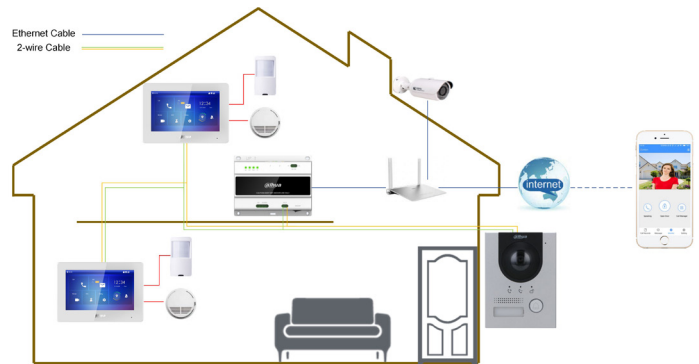

VTO2202F-P-S2

Posto esterno IP bifilare Villa

- Pannello frontale in alluminio anodizzato
- Telecamera fisheye 160° da 2 MP
- Funzione video intercom
- Funzione di controllo accessi (supporto 2 serrature)
- App mobile per comunicare con i visitatori e aprire la porta da remoto direttamente su smartphone
- Compatibile con interfaccia bifilare e RJ45
- Gradi di protezione IK07 e IP65
- Compressione video H.265
- Installazione a superficie o incasso
- Alimentazione anche tramite PoE

Day/Night	Auto (ICR)
Compressione audio	G.711u
Ingresso audio	1 canale
Uscita audio	Speaker integrato
Modalità audio	Comunicazione bidirezionale
Ottimizzazione audio	Soppressione eco / riduzione rumore digitale
Bit Rate audio	16 KHz, 16 Bit
Indicatori stato	3

Porte

Serratura elettrica	1
Uscita allarme	1
Potenza di uscita	1 canale 12 VDC 100mA
Tasto uscita	1
Stato porta	1
Controllo serratura	1
Ethernet	1 porta RJ45 10/100 Mbps

Generale

Colore	Argento
Alimentazione	Switch bifilare Dahua (portata alimentazione 50 m) DC 48V 1A PoE standard

Schema applicativo

Info ordine

Articolo	Modello	Descrizione
Posto esterno	VTO2202F-P-S2	Posto esterno IP bifilare Villa
Accessori	VTM114	Scatola montaggio a incasso
	VTM115	Scatola montaggio a superficie
	VTM05R	Calotta anti-pioggia per montaggio a superficie VTO2202F