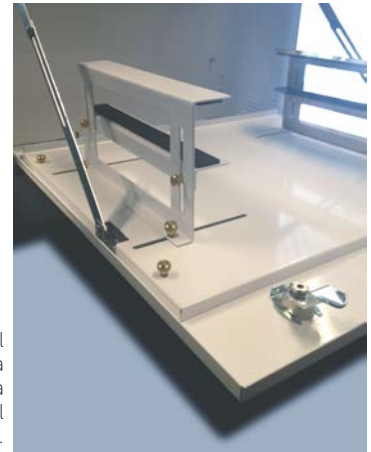

L'armadio metallico art. 1QB07 ('small') protegge il cuore del Vostro sistema di videosorveglianza.

La scocca, verniciata a fuoco ha una finitura lucida (RAL9003, bianco), è realizzata con fogli d'acciaio di 1mm di spessore ed è dotata di una doppia serratura (con chiavi diverse) e due tamper (switch) per rilevare l'apertura del coperchio ed il distacco dal muro.

Le alette sui fianchi forniscono una adeguata circolazione d'aria per la dissipazione del calore.

Installazione del DVR ottimizzata per migliorare la dissipazione del calore.

Aprendo il coperchio, l'accesso all'NVR è semplice e pratico grazie alla posizione orizzontale del vassoio.

L'installazione in verticale rappresenta la soluzione ideale per applicazioni dove i classici armadi tipo "Rack 19 pollici", per ragioni di spazio, non possono essere utilizzati.

Articolo		1QB07
Modello		"Small Pro White"
Colore		Verniciatura a Fuoco Bianco, finitura Lucida (RAL 9003)
Sicurezza Passiva		Doppia Serratura con 2 Chiavi diverse
Sicurezza Attiva		2 Microswitch precablati (coperchio e parete) 0,5A@50Vdc max (NC)
Temperatura Operativa	°C	-10 / +40 (Class II)
Dissipazione Passiva		Alette maggiorate di ventilazione inferiori e sui fianchi
Dimensioni interne	mm	(L/H/P) 385 x 495 x 110 (±2), Spazio utile per NVR (L/H/P) 345 x 70 x 320
Dimensioni esterne	mm	(L/H/P) 432 x 500 x 121(+14) (±2)
Peso	gr	8700
Meccanica		Fogli in Acciaio DC01 (1mm) con protezione anticorrosione
Applicazione		Interno (in verticale), a parete
Pezzi per confezione	n.	1 (cartone color avana, neutro)
Note		Conforme RoHS - Distanziali parete (a corredo): 14mm