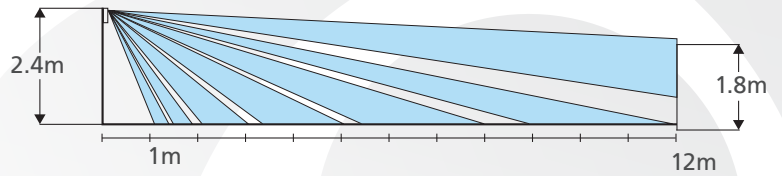

Vista dall'alto

Vista laterale

Specifiche Tecniche

Copertura	Fino a 12m, 5°
Altezza di Installazione	1.8 – 3.0 m
Sensori di rilevazione	PIR a doppio elemento e Microonda in banda K
Anti Mascheramento	Ad Infrarosso Attivo
Tamper	Rimozione ed apertura
Tipo di batteria	1x CR123A
Durata della batteria (tipica)	Almeno 2 anni
Assorbimento	20 µA (a riposo)
Immunità alla luce solare diretta	Si
Immunità RF: 10MHz to 3GHz Conforme a EN50130-4	Si
Temperatura di esercizio	da -20°C a 60°C
Grado di Protezione	IP65
Dimensioni	124 x 35 x 42 mm 124 x 44 x 49 mm con staffa
Frequenza	868Mhz