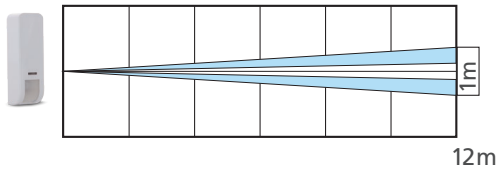

Sensore a Tenda da Esterno Radio

Tieni gli intrusi alla larga!

Il miglior Sensore a Tenda da Esterno - la prima linea di difesa del tuo Sistema di Sicurezza !

RISCO è lieta di presentarvi l'atteso Sensore a Tenda da Esterno Radio, che entra a far parte integrante dell'ampia gamma di sensori da esterno.

Il Sensore a Tenda da Esterno Radio è progettato per un'installazione facile e veloce ed ha un montaggio flessibile per garantire una rilevazione perimetrale superiore e ad ampio raggio, come nessun altro nel mercato.

Vista dall'alto

Vista laterale

Specifiche Tecniche

Copertura	Fino a 12m, 5°
Altezza di Installazione	1.8 – 3.0 m
Sensori di rilevazione	PIR a doppio elemento e Microonda in banda K
Anti Mascheramento	Ad Infrarosso Attivo
Tamper	Rimozione ed apertura
Tipo di batteria	1x CR123A
Durata della batteria (tipica)	Almeno 2 anni
Assorbimento	20 µA (a riposo)
Immunità alla luce solare diretta	Si
Immunità RF: 10MHz to 3GHz Conforme a EN50130-4	Si
Temperatura di esercizio	da -20°C a 60°C
Grado di Protezione	IP65
Dimensioni	124 x 35 x 42 mm 124 x 44 x 49 mm con staffa
Frequenza	868Mhz