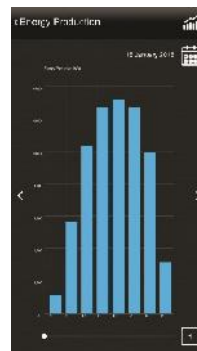

**sicurezza**

- Allarmi
- Eventi
- Avvisi push/sms/email
- Videosorveglianza

**energia**

- Consumo
- Controllo Carichi
- Logiche di Risparmio
- Fotovoltaico

**controllo**

- Illuminazione
- Controllo RGB
- Riscaldamento
- Climatizzazione
- Tende e Tapparelle
- Cancello
- Irrigazione
- Scenari Programmabili