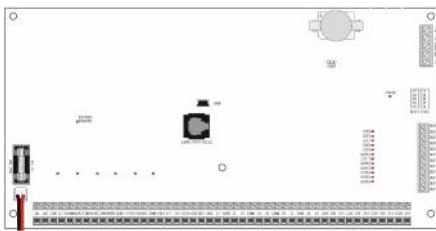

ilevia

featuring

**Satel**  <sup>®</sup>  
— ITALIA —

è il sistema di automazione domestica ed industriale che arricchisce le già notevoli funzionalità di integra

LITE PLUS PRO

Internet

eVe remote

eVe manager