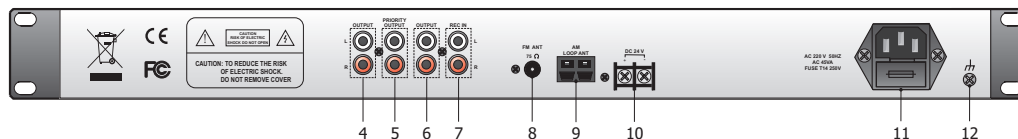

Sorgenti sonore

P8083

Tuner - CD - Mp3

Pannello per Lettore CD/USB/SD Card/Mp3 - Tuner

Questo apparecchio è un completo sistema di sorgenti sonore composto da un sintonizzatore stereo AM/FM digitale con 20 memorie, da un lettore CD anti-shock con possibilità di acquisizione dati da memorie SD card o da dispositivi esterni dotati di USB e di antenne AM ed FM opzionali. Il P8083 è predisposto per fornire le uscite audio indipendenti sia per il lettore CD che per il sintonizzatore; è inoltre prevista una terza uscita audio combinata dove è possibile prelevare entrambi i segnali delle 2 sorgenti sonore con priorità del lettore CD sul sintonizzatore radio AM/FM. Telecomando per lettore CD in dotazione.

- 1. Interruttore di rete.
- 2. Sintonizzatore AM/FM
- 3. Lettore CD/USB/SD card.
- 4. Uscita di linea CD.
- 5. Uscita di linea Combinata CD/Tuner*.
- 6. Uscita di linea Sintonizzatore.
- 7. Ingresso di linea registratore (non utilizzato).
- 8. Presa per antenna FM.
- 9. Presa per antenna AM.
- 10. Morsettiera per alimentazione esterna in CC.
- 11. Spina di rete.
- 12. Connessione telaio.