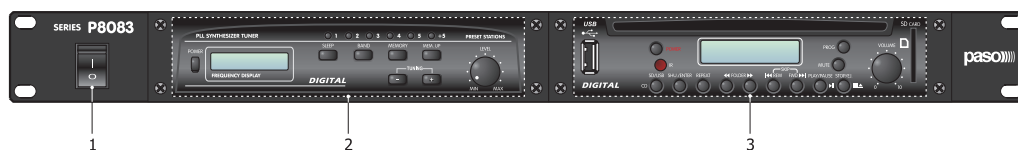

Categoria

Codice

Serie

Descrizione

Pannello frontale

Pannello posteriore

Riferimenti numerati

SOUND SYSTEM SPECIALIST

Sorgenti sonore

P8083

Tuner - CD - Mp3

Pannello per Lettore CD/USB/SD Card/Mp3 - Tuner

Questo apparecchio è un completo sistema di sorgenti sonore composto da un sintonizzatore stereo AM/FM digitale con 20 memorie, da un lettore CD anti-shock con possibilità di acquisizione dati da memorie SD card o da dispositivi esterni dotati di USB e di antenne AM ed FM opzionali. Il P8083 è predisposto per fornire le uscite audio indipendenti sia per il lettore CD che per il sintonizzatore; è inoltre prevista una terza uscita audio combinata dove è possibile prelevare entrambi i segnali delle 2 sorgenti sonore con priorità del lettore CD sul sintonizzatore radio AM/FM. Telecomando per lettore CD in dotazione.