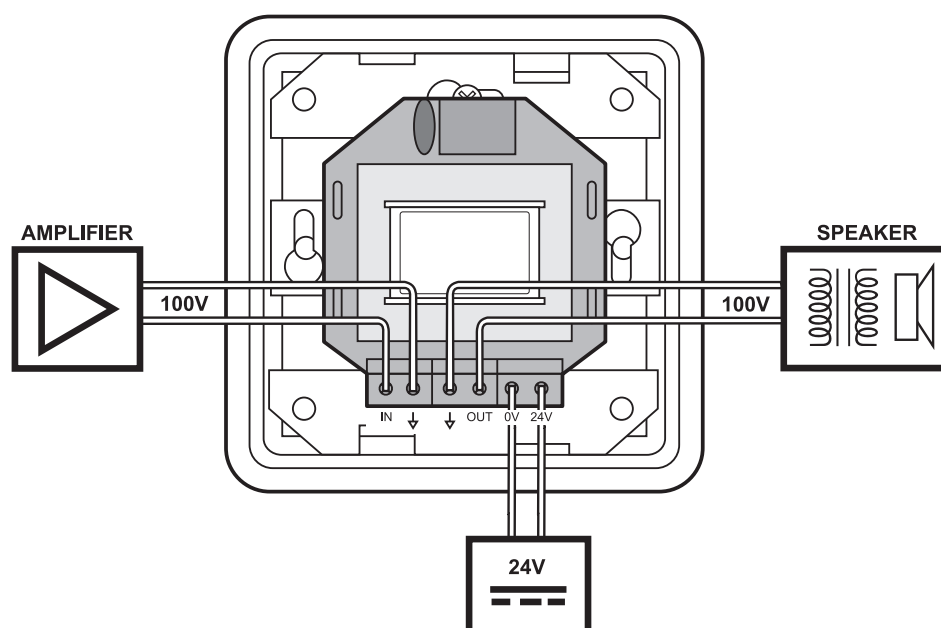

Sezione Diffusione sonora

Categoria Attenuatori e selettori

Serie Attenuatori Serie EUROPA

Codice TL60-RE

Descrizione Attenuatore 60W

L'attenuatore TL60-RE è dotato di relè di by-pass, in grado di escludere l'attenuatore in presenza di segnali prioritari d'allarme e/o emergenza. Può essere facilmente incassato a muro utilizzando la scatola Paso AC911 o fissato a parete con l'adattatore AC913.

Dati tecnici

Potenza nominale	60 W
Dimensioni (L x H x P)	80 x 80 x 67 mm
Peso	320 g