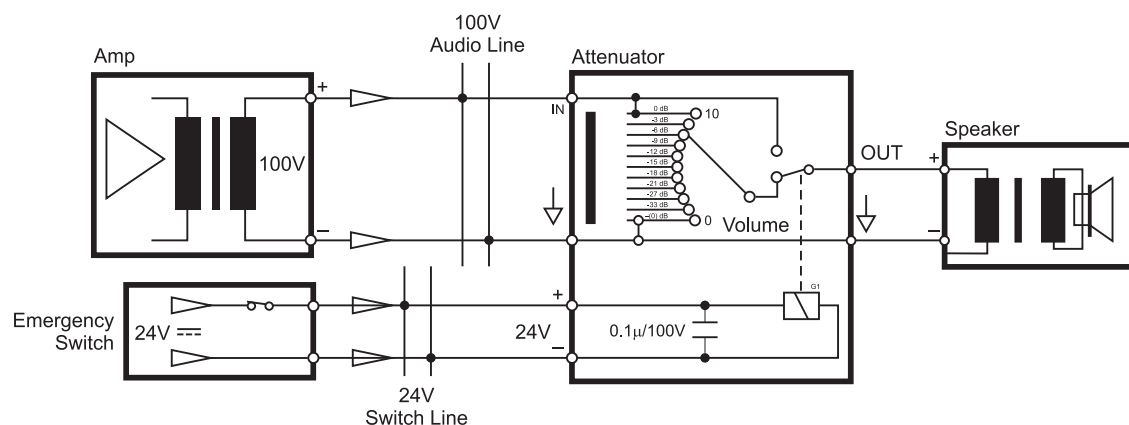

Sezione Diffusione sonora

Categoria Attenuatori e selettori

Serie Attenuatori Serie EUROPA

Codice TL60-RE

Descrizione Attenuatore 60W

L'attenuatore TL60-RE è dotato di relè di by-pass, in grado di escludere l'attenuatore in presenza di segnali prioritari d'allarme e/o emergenza. Può essere facilmente incassato a muro utilizzando la scatola Paso AC911 o fissato a parete con l'adattatore AC913.

Dati tecnici

Potenza nominale	60 W
Dimensioni (L x H x P)	80 x 80 x 67 mm
Peso	320 g